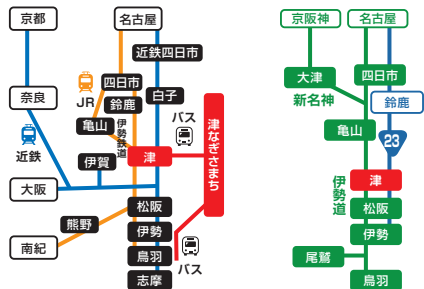

## 津エアポートライン

津なぎさまち 059-213-6582  
中部国際空港 0569-38-8177

津なぎさ  
まち発  
TSUport

中部国際  
空港発  
Airport

6:00	—
*7:00	7:00
8:00	*8:00
*9:00	9:00
10:00	*10:00
*11:00	11:00
12:00	*12:00
*13:00	13:00
15:00	—
*16:00	16:00
17:00	*17:00
*18:00	18:00
19:00	*19:00
*20:00	20:00
21:00	*21:00
—	22:00

**所要45分**

白地:津駅との路線バスあり

\*:減便ダイヤ時は欠航

平成28年12月20日 改正

## 津なぎさまち 旅客船ターミナル案内

Googlemap 道路・公共交通ルート案内  
(津なぎさまちへのルート スマホ、パソコン用)  
<https://goo.gl/gf2VB5>

## P 津なぎさまち 公設 無料駐車場のご案内

- ・津エアポートラインご利用のお客様は駐車いただけます
- ・駐車場の予約はできません
- ・駐車場の指定管理者・問合せ先  
090-8152-6149 キャリアカーサービス警備員

3泊以上の方は第2~第5駐車場にお停め頂き、無料送迎車をご利用下さい。

第2~第4ご利用の方は第2駐車場入口送迎車のりば、第5ご利用の方は第5駐車場入口前の歩道でお待ち下さい。第2駐車場出発後に第5駐車場に立ち寄ります。