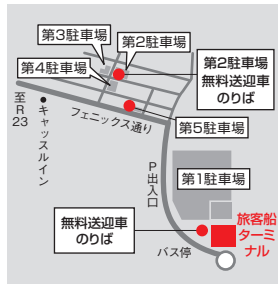

## 津なぎさまち 旅客船ターミナル案内

Googlemap 道路・公共交通ルート案内  
(津なぎさまちへのルート スマホ、パソコン用)  
<https://goo.gl/gf2VB5>

## P 津なぎさまち 公設 無料駐車場のご案内

- ・津エアポートラインご利用のお客様は駐車いただけます
- ・駐車場の予約はできません
- ・駐車場の指定管理者・問合せ先  
090-8152-6149 キャリアカーサービス警備員

3泊以上の方は第2~第5駐車場にお停め頂き、無料送迎車をご利用下さい。

第2~第4ご利用の方は第2駐車場入口送迎車のりば、第5ご利用の方は第5駐車場入口前の歩道でお待ち下さい。第2駐車場出発後に第5駐車場に立ち寄ります。